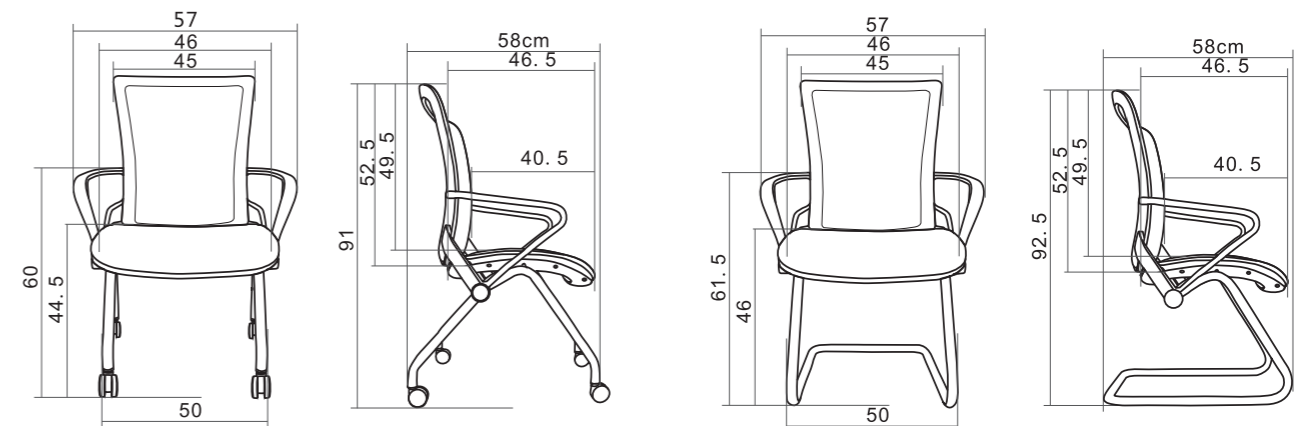

## GUEST CHAIR

**M M Liig-WP-LAM**  
WHITE FRAME  
CHROME BASE

**M M Liig-BP-LAM**  
BLACK FRAME  
CHROME BASE

**M M Liig-WW-LAM**  
WHITE FRAME  
WHITE BASE

**M M Liig-BB-LAM**  
BLACK FRAME  
BLACK BASE

## DIMENSIONS